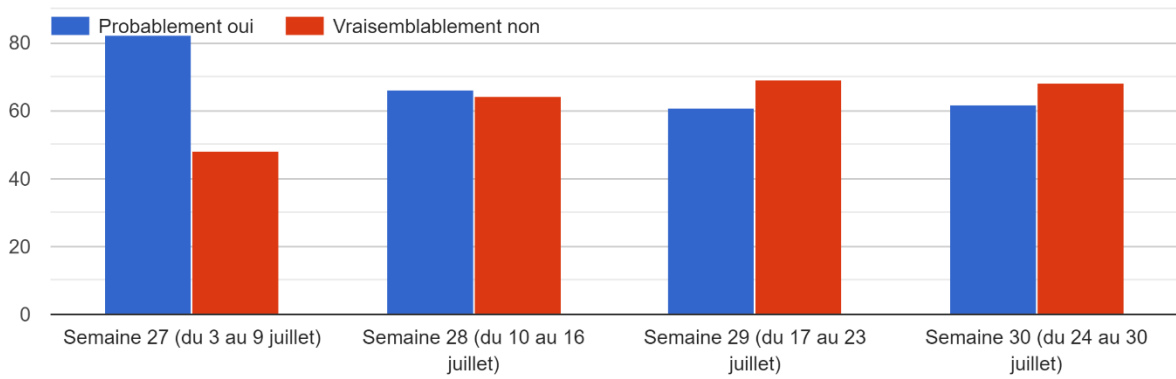

Ce petit sondage est destiné à avoir une idée de vos dates de vacances, c'est-à-dire les semaines ou vous ne viendrez pas faire vos courses à POP, afin d'affiner nos commandes.

Ce sondage a été publié du 30 juin au 8 juillet.

130 POPers ont répondu au sondage (pour 317 coopérateurs actifs)

Les résultats

Pendant l'année, en général, vous faites vos courses à POP la Coop

130 réponses

Cet été, au mois de Juillet, vous viendrez faire vos courses à POP la Coop