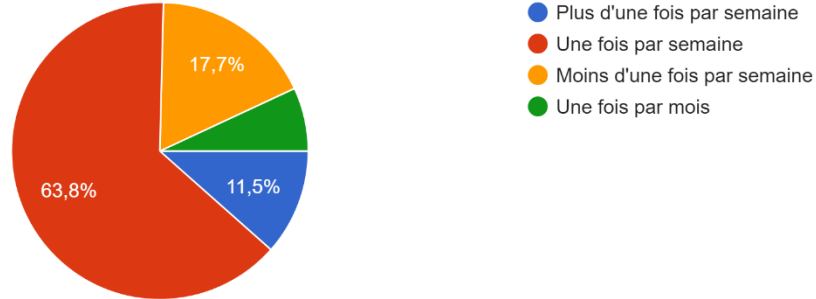

Ce petit sondage est destiné à avoir une idée de vos dates de vacances, c'est-à-dire les semaines ou vous ne viendrez pas faire vos courses à POP, afin d'affiner nos commandes.

Ce sondage a été publié du 30 juin au 8 juillet.

130 POPers ont répondu au sondage (pour 317 coopérateurs actifs)

Les résultats

Pendant l'année, en général, vous faites vos courses à POP la Coop

130 réponses

Cet été, au mois de Juillet, vous viendrez faire vos courses à POP la Coop